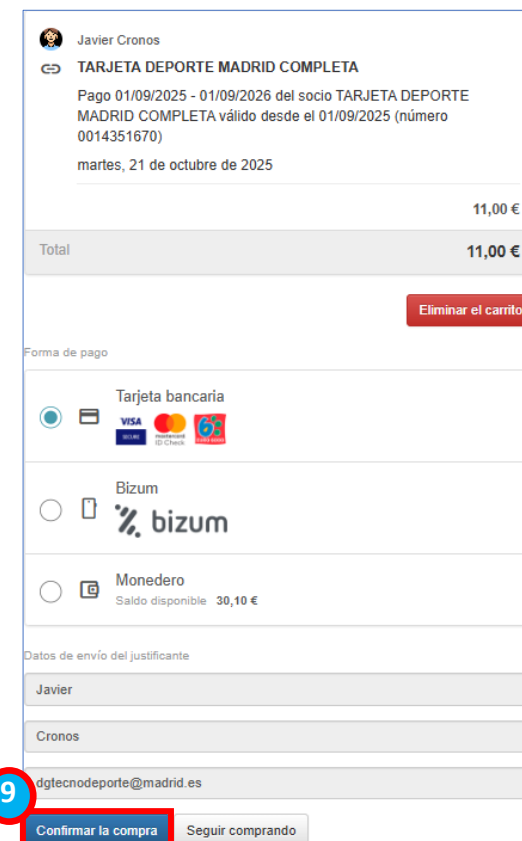

1. Inicia sesión en [DeportesWeb](#)
2. Desplázate hacia abajo en la página.
3. Accede a la sección de **Mis gestiones/Tarjeta Deporte Madrid de Temporada**.
4. Haz clic sobre el menú de **Tarjeta Deporte Madrid de Temporada**.

Cómo adquirir online una Tarjeta Deporte Madrid

5. Sitúate sobre el perfil de la persona para la que deseas adquirir la Tarjeta Deporte Madrid de Temporada.

Recuerda que también puedes contratar servicios deportivos para tus beneficiarios.

6. Haz clic sobre **TARJETA DEPORTE MADRID COMPLETA**.

7. Selecciona el periodo de tiempo y pulsa en **Continuar**.

8. Revisa el carrito y para finalizar haz clic en **Confirmar la compra**.

9. Por último, revisa el carrito y para finalizar haz clic en **Confirmar la compra**.