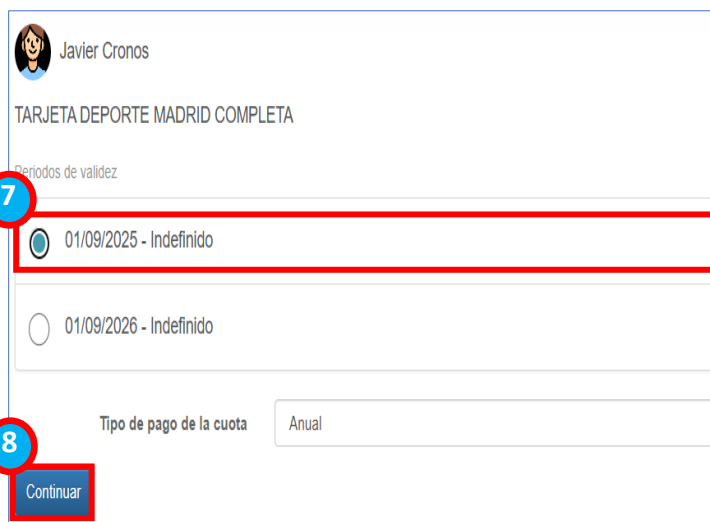

7. Selecciona el periodo de tiempo y pulsa en **Continuar**.

8. Revisa el carrito y para finalizar haz clic en **Confirmar la compra**.