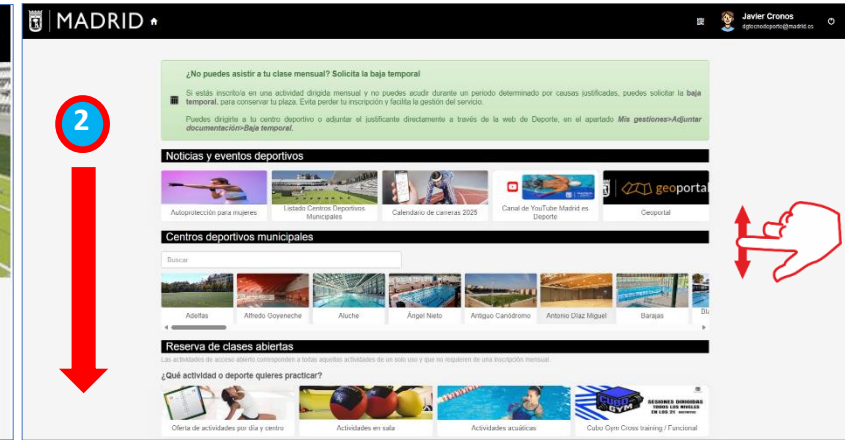

Tarjeta Deporte Madrid de Temporada

Cómo adquirir online una Tarjeta Deporte Madrid

Simplifica las gestiones con tu centro deportivo. Ahora puedes **adquirir una Tarjeta Deporte Madrid online**. Para ello, sigue los siguientes pasos:

1. Inicia sesión en [DeportesWeb](#)
2. Desplázate hacia abajo en la página.
3. Accede a la sección de **Mis gestiones/Tarjeta Deporte Madrid de Temporada**.
4. Haz clic sobre el menú de **Tarjeta Deporte Madrid de Temporada**.