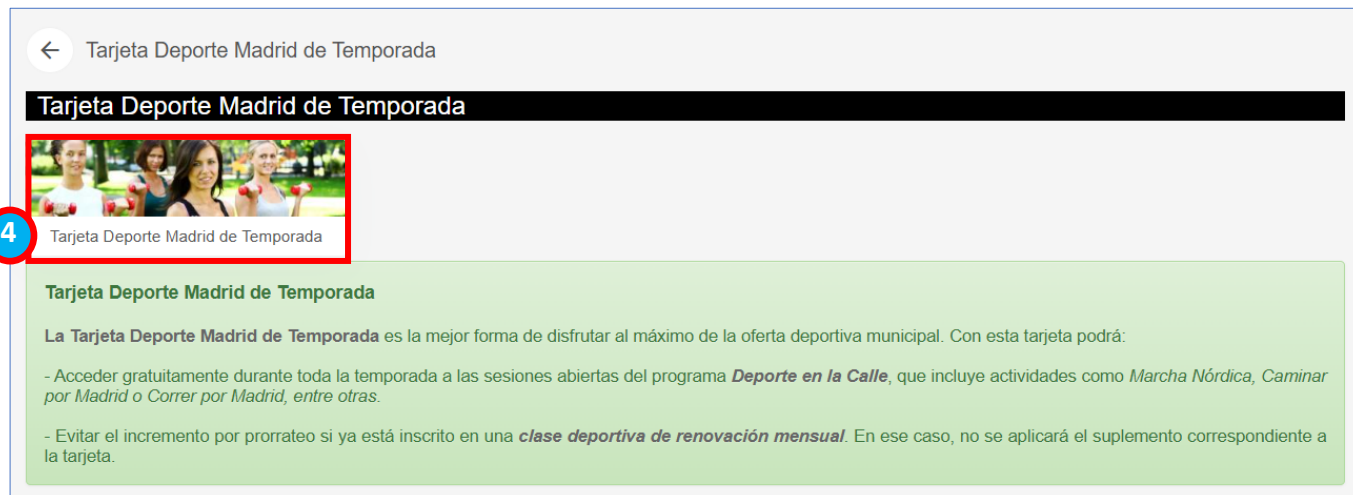

Tarjeta Deporte Madrid de Temporada

Cómo adquirir online una Tarjeta Deporte Madrid

Simplifica las gestiones con tu centro deportivo. Ahora puedes **adquirir una Tarjeta Deporte Madrid online**. Para ello, sigue los siguientes pasos:

1. Inicia sesión en [DeportesWeb](#)
2. Desplázate hacia abajo en la página.
3. Accede a la sección de **Mis gestiones/Tarjeta Deporte Madrid de Temporada**.
4. Haz clic sobre el menú de **Tarjeta Deporte Madrid de Temporada**.